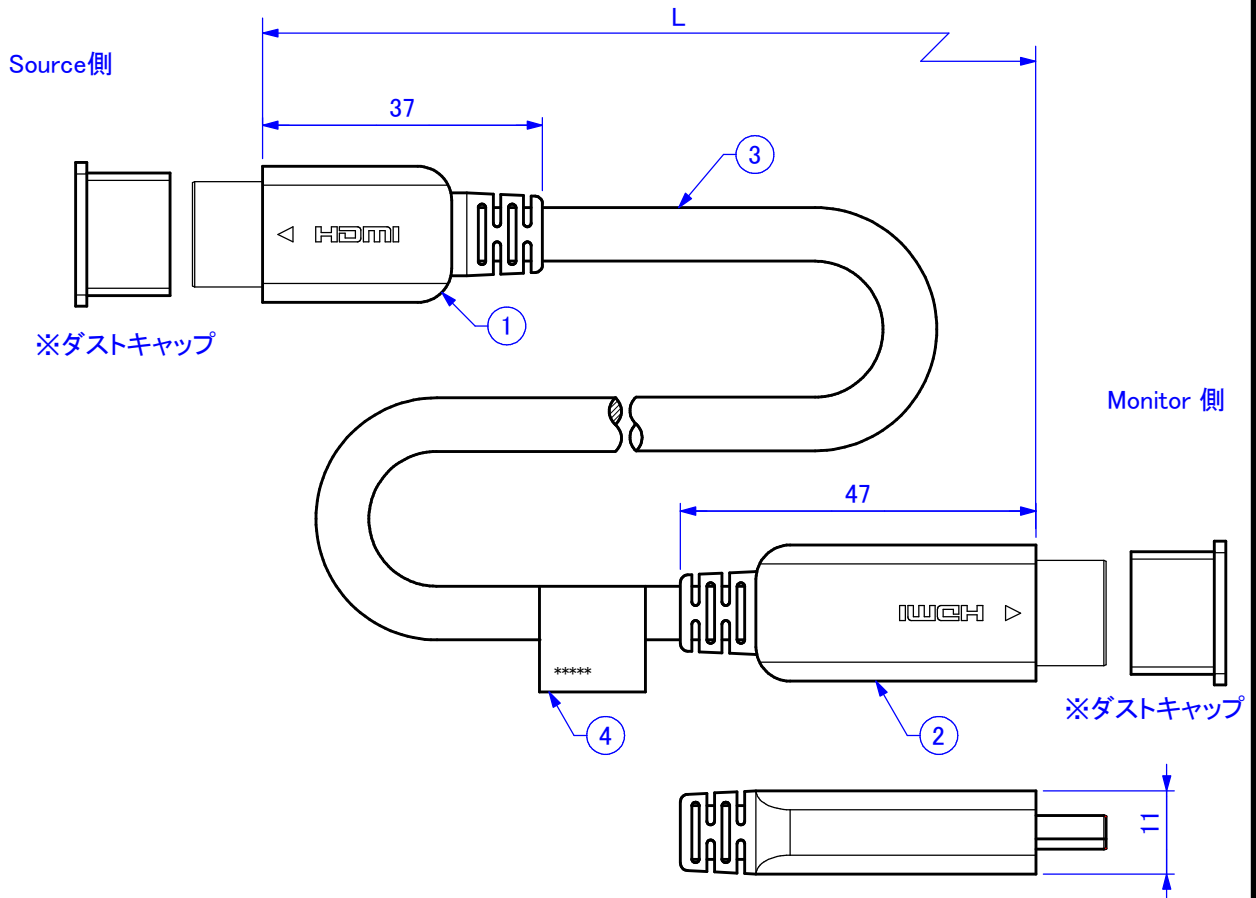

<結線図>

HDM20AE-EQ	20 000 ±200 mm
HDM15AE-EQ	15 000 ±200 mm
HDM10AE-EQ	10 000 ±200 mm
HDM07AE-EQ	7 000 ±100 mm
型名	ケーブル条長 [L]

<付属品> ダストキャップ 2個

4	注記ラベル	-	1	合成紙
3	イーサネット対応 ハイスピードHDMIケーブル	φ7.1mm φ8.6mm	1	28AWG < 15m PVC 黒 26AWG = 20m PVC 黒
2	HDMI コネクタ	Type A (IC内蔵)	1	金めっき モールド材 PVC 黒
1	HDMI コネクタ	Type A	1	金めっき モールド材 PVC 黒
番号	部品名	部品型名	個数	備考

図名	Active HDMI ケーブル 製品図	図法	-	単位	mm	尺度	1:1	許容差	-	日付	Ver 1.3 2020-11-12	型名	HDM**AE-EQ	図番	DL305
----	-------------------------	----	---	----	----	----	-----	-----	---	----	-----------------------	----	------------	----	-------