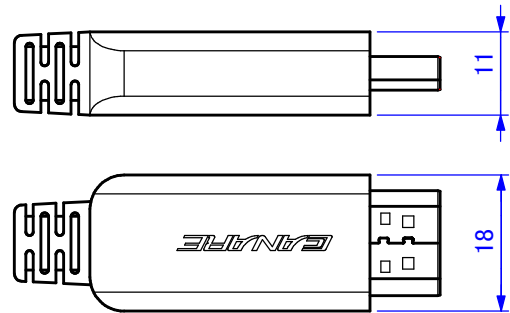

<結線図>

HDM20AE-EQ	20 000 ±200 mm
HDM15AE-EQ	15 000 ±200 mm
HDM10AE-EQ	10 000 ±200 mm
HDM07AE-EQ	7 000 ±100 mm
型名	ケーブル条長 [L]

<付属品> ダストキャップ 2個

4	注記ラベル	-	1	合成紙
3	イーサネット対応 ハイスピードHDMIケーブル	φ7.1mm φ8.6mm	1	28AWG < 15m PVC 黒 26AWG = 20m PVC 黒
2	HDMI コネクタ	Type A (IC内蔵)	1	金めっき モールド材 PVC 黒
1	HDMI コネクタ	Type A	1	金めっき モールド材 PVC 黒
番号	部品名	部品型名	個数	備考

図名	Active HDMI ケーブル 製品図	図法	-	単位	mm	尺度	1:1	許容差	-	日付	Ver 1.3 2020-11-12	型名	HDM**AE-EQ	図番	DL305
----	-------------------------	----	---	----	----	----	-----	-----	---	----	-----------------------	----	------------	----	-------