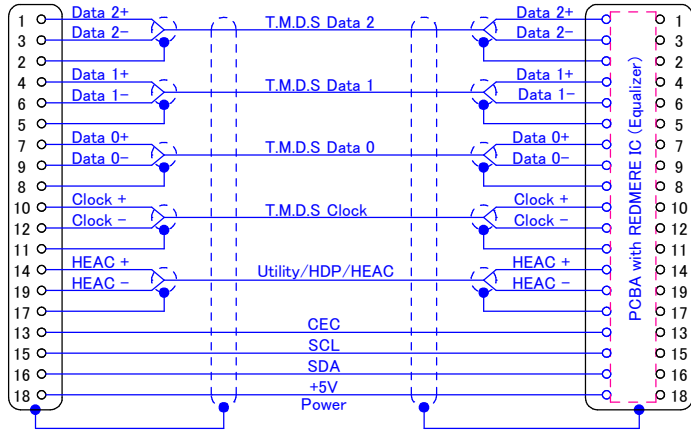

<結線図>

HDM20AE-EQ	20 000 ±200 mm
HDM15AE-EQ	15 000 ±200 mm
HDM10AE-EQ	10 000 ±200 mm
HDM07AE-EQ	7 000 ±100 mm
型名	ケーブル条長 [L]

<付属品> ダストキャップ 2個

4	注記ラベル	-	1	合成紙
3	イーサネット対応 ハイスピードHDMIケーブル	φ7.1mm φ8.6mm	1	28AWG < 15m PVC 黒 26AWG = 20m PVC 黒
2	HDMI コネクタ	Type A (IC内蔵)	1	金めっき モールド材 PVC 黒
1	HDMI コネクタ	Type A	1	金めっき モールド材 PVC 黒
番号	部品名	部品型名	個数	備考

図名	Active HDMI ケーブル 製品図	図法	-	単位	mm	尺度	1:1	許容差	-	日付	Ver 1.3 2020-11-12	型名	HDM**AE-EQ	図番	DL305
----	-------------------------	----	---	----	----	----	-----	-----	---	----	-----------------------	----	------------	----	-------